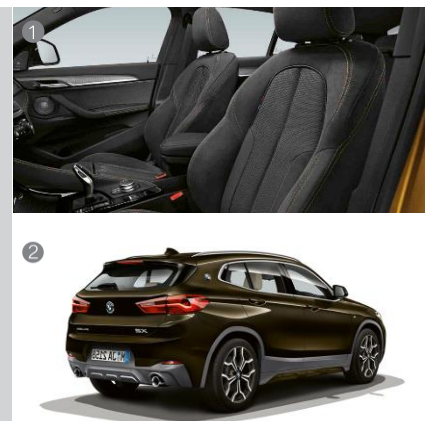

M SPORT X

(en plus d' Avantage)

- Pack aérodynamique M
- Train roulant Sport M
- Sièges Sport pour conducteur et passager avant
- Park Assist
- Spoiler arrière M
- Antibrouillards à LED
- Jantes M en alliage léger 19"
- Garnissage Tissu 'Micro Hexagon'/Alcantara
- Climatisation automatique
- Volant en cuir M
- Ciel de pavillon BMW Individual anthracite

Pack M Sport X contenant:

- habillage de pare-chocs Av et Ar avec design spécial, en couleur de la carrosserie et inserts en Frozen Grey
- revêtement de portes en Frozen Grey
- revêtements de jupes latérales en Frozen Grey avec inserts en couleur de la carrosserie
- emblème M sur les côtés

- fibre optique en technique à LED dans les décors de portes
- baguettes de seuil à l'avant avec emblème M
- Tapis de sol en Anthracite avec ruban de bordure en couleur contraste
- clé avec insert en Schwarz à haute brillance et emblème M